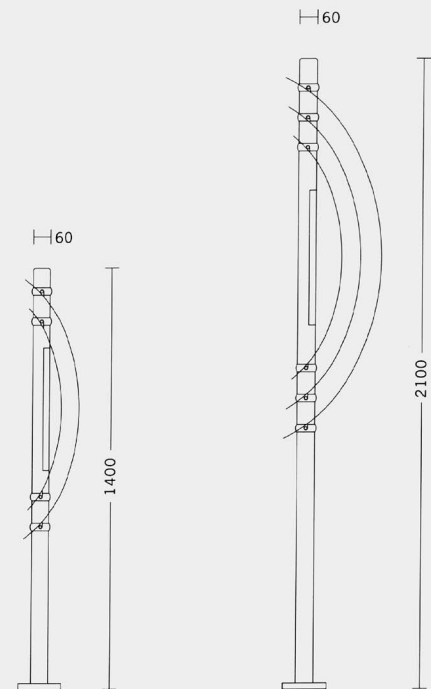

Quebec Sierra

gardinox®

Kruisdijk 3
NL-5096 BB Hulsel
Nederland

T +31(0)13 509 35 68
F +31(0)13 509 35 69
E info@gardinox.nl
I www.gardinox.nl

- Onafhankelijk draaibare lamellen
- Licht- & schaduwvlakken
- In 1,40 en 2,10 meter hoog
- Lichtbron 1,40 m: 24 W PL-L
- Lichtbron 2,10 m: 36 W PL-L
- Veiligheids klasse: IP 44
- Evt. met grondpin of betonanker
- Gelaserde tekst op aanvraag