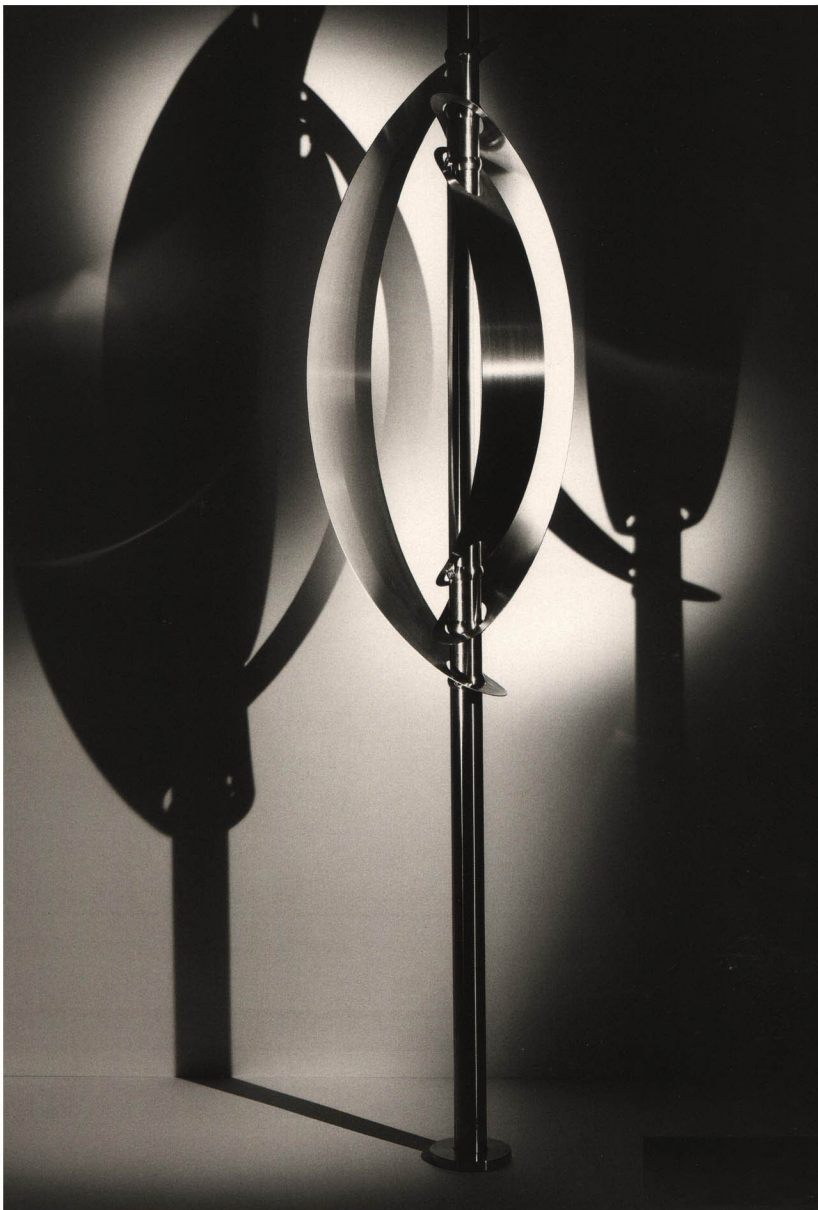

Quebec Sierra

gardinox®

Kruisdijk 3
NL-5096 BB Hulsel
Nederland

T +31(0)13 509 35 68
F +31(0)13 509 35 69
E info@gardinox.nl
I www.gardinox.nl

- Onafhankelijk draaibare lamellen
- Licht- & schaduwvlakken
- In 1,40 en 2,10 meter hoog
- Lichtbron 1,40 m: 24 W PL-L
- Lichtbron 2,10 m: 36 W PL-L
- Veiligheids klasse: IP 44
- Evt. met grondpin of betonanker
- Gelaserde tekst op aanvraag